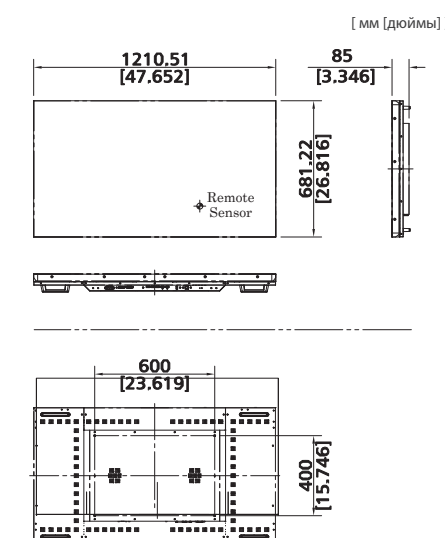

РАЗМЕРЫ

Connect.
Communicate.
Create.

+7 495 648-35-05

sales@imsolution.ru

imsolution.ru